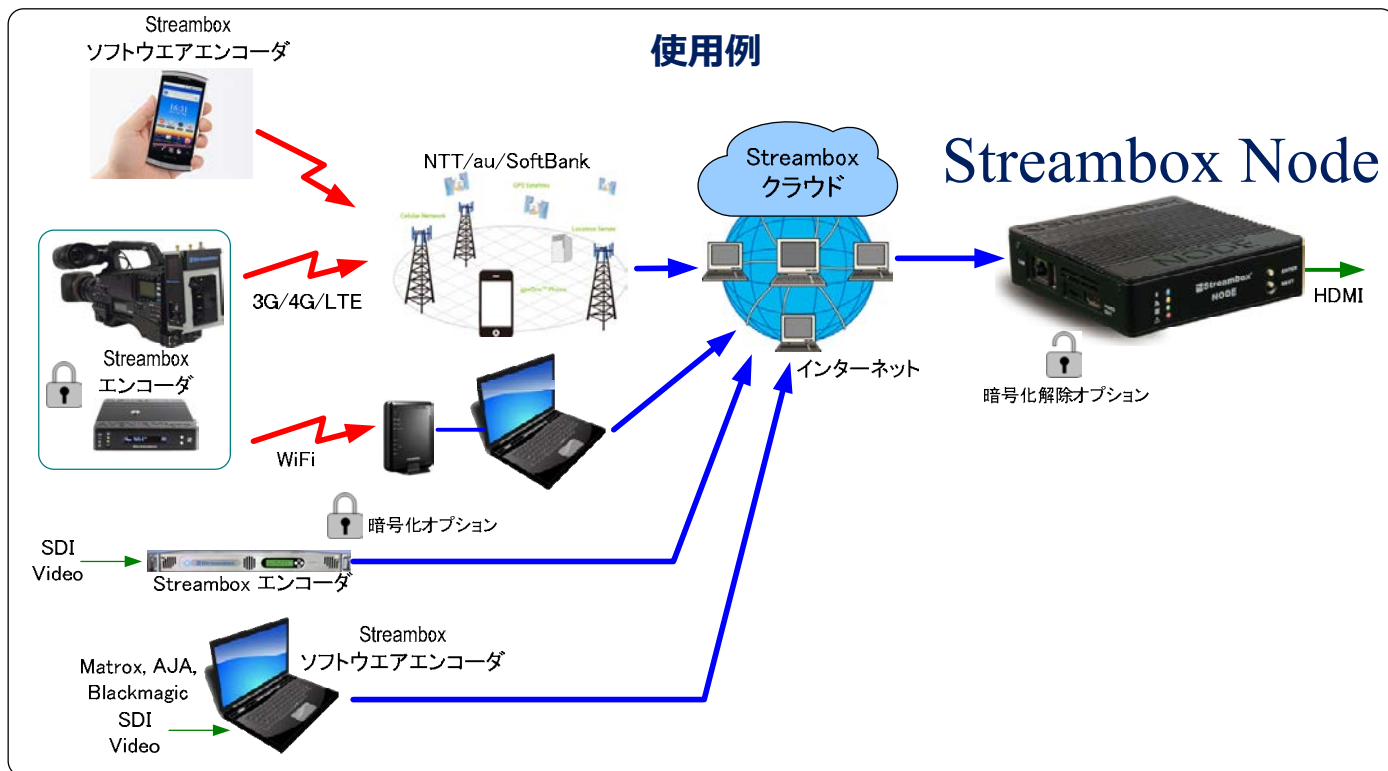

モバイル型デコーダ Streambox Node

主な特長

- Ⓞ 本体重量 300g の超軽量ボディ
- Ⓞ 約 12cm と手の平サイズ
- Ⓞ ~10Mbps での HD 出力
- Ⓞ LDMP 2.0 の信頼性の高い UDP ネットワークプロトコル

Streambox 社独自のコーデック「ACT-L3」

狭い帯域幅の環境下においても、他のコーデックに比べ高画質の映像を低遅延で配信することができます。

Streambox 社独自の伝送技術「LDMP」

複数のモデムを平行運用し、可能な限りの最高の通信環境を実現できる帯域幅を自動的に選択します。それにより、ネットワーク帯域幅の変動や映像瞬断を最低限に抑えることができます。

主な仕様

ビデオフォーマット	Streambox エンコーダで扱えるすべてのビデオフォーマット (4K を除く)
ビデオ出力	HDMI (フルサイズ、タイプ A)
ネットワークインターフェース	1 GigE
カラープロファイル	4:2:0
ユーザーインターフェース	ビデオ、ネットワーク、ストリーミング、アラームの4つのLED
他	USB
ネットワークプロトコル	LDMP 2.0, UDP
寸法	本体:116x121x31mm
重量	本体:300g
電源	DC 11~17V, 最大消費電力 10W
アクセサリ	AC アダプタ
オプション	AES128 暗号化解除