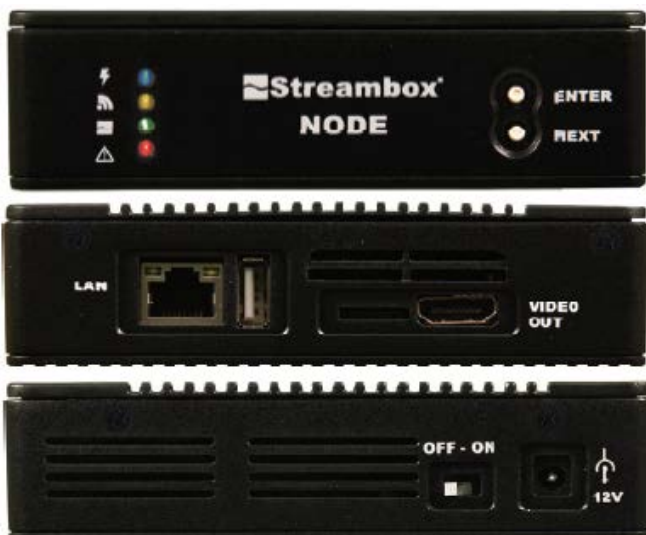

モバイル型デコーダ Streambox Node

主な特長

- Ⓞ 本体重量 300g の超軽量ボディ
- Ⓞ 約 12cm と手の平サイズ
- Ⓞ ~10Mbps での HD 出力
- Ⓞ LDMP 2.0 の信頼性の高い UDP ネットワークプロトコル

Streambox 社独自のコーデック「ACT-L3」

狭い帯域幅の環境下においても、他のコーデックに比べ高画質の映像を低遅延で配信することができます。

Streambox 社独自の伝送技術「LDMP」

複数のモデムを平行運用し、可能な限りの最高の通信環境を実現できる帯域幅を自動的に選択します。それにより、ネットワーク帯域幅の変動や映像瞬断を最低限に抑えることができます。

主な仕様

ビデオフォーマット	Streambox エンコーダで扱えるすべてのビデオフォーマット (4K を除く)
ビデオ出力	HDMI (フルサイズ、タイプ A)
ネットワークインターフェース	1 GigE
カラープロファイル	4:2:0
ユーザーインターフェース	ビデオ、ネットワーク、ストリーミング、アラームの4つのLED
他	USB
ネットワークプロトコル	LDMP 2.0, UDP
寸法	本体:116x121x31mm
重量	本体:300g
電源	DC 11~17V, 最大消費電力 10W
アクセサリ	AC アダプタ
オプション	AES128 暗号化解除