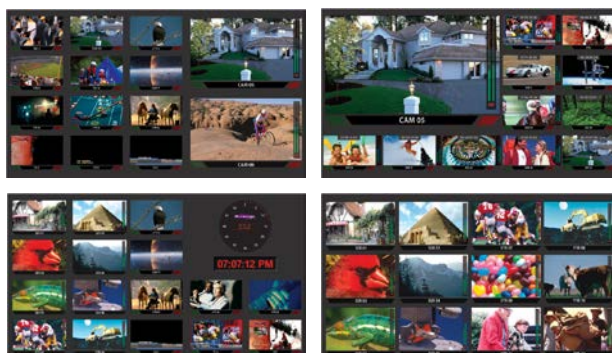

## コンパクトな SDI ルーティングスイッチャー

**GV Matrix** は IP ベースルーティングスイッチャーGV NODE を SDI 用として構成したパッケージ製品です。4U サイズのコンパクトなフレームに最大 144x144 の 3G/HD/SD-SDI、ASI、または MADI オーディオのスイッチングが可能です。ライセンスオプションの MUX/De-MUX によりエンベディッドオーディオをモノチャンネル単位でスイッチング、または MADI の入出力を加えることができます。オーディオは V フェードにより切り替えノイズの無いクリーンスイッチングが可能です。SDI ビデオの入出力に加え Kaleido マルチビューワ出力ボードを加えたパッケージも用意されています。