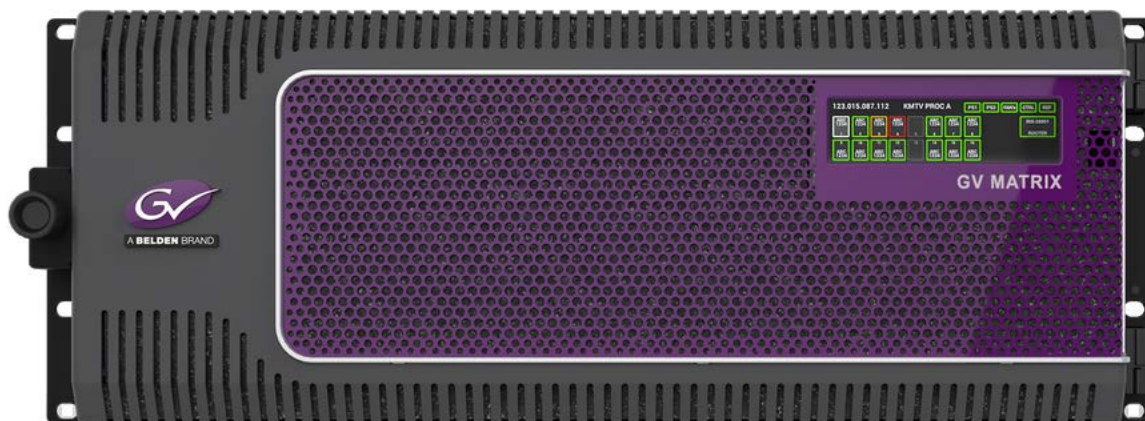

# GV MATRIX

## SDI ルーティングスイッチャー

## コンパクトな SDI ルーティングスイッチャー

**GV Matrix** は IP ベースルーティングスイッチャーGV NODE を SDI 用として構成したパッケージ製品です。4U サイズのコンパクトなフレームに最大 144x144 の 3G/HD/SD-SDI、ASI、または MADI オーディオのスイッチングが可能です。ライセンスオプションの MUX/De-MUX によりエンベディッドオーディオをモノチャンネル単位でスイッチング、または MADI の入出力を加えることができます。オーディオは V フェードにより切り替えノイズの無いクリーンスイッチングが可能です。SDI ビデオの入出力に加え Kaleido マルチビューワ出力ボードを加えたパッケージも用意されています。

### 主な特長

- ・ 3G/HD/SD-SDI ビデオの最大 144x144 のルーティングスイッチャーです。
- ・ ASI、MADI オーディオの入出力も可能です。
- ・ 最大 2304x2304 チャンネルのオーディオをクリーンスイッチングします (MUX/De-MUX オプション)。
- ・ 4U サイズのコンパクト設計
- ・ 部品点数が少なく、低遅延
- ・ マルチビューワを含む他の DENSITE シリーズのボードを空スロットに実装可能
- ・ 8000 シリーズと同じオープンな制御プロトコル