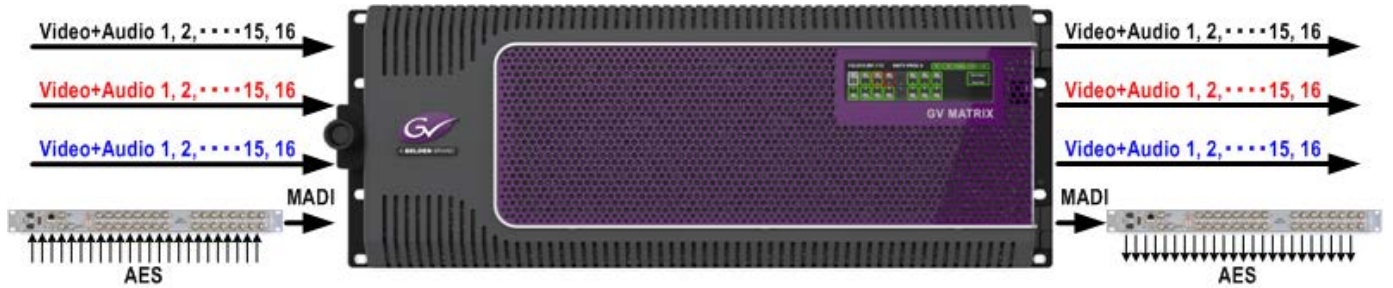

ハイブリッド・ルーティングスイッチャー

ビデオと MADI

制御例