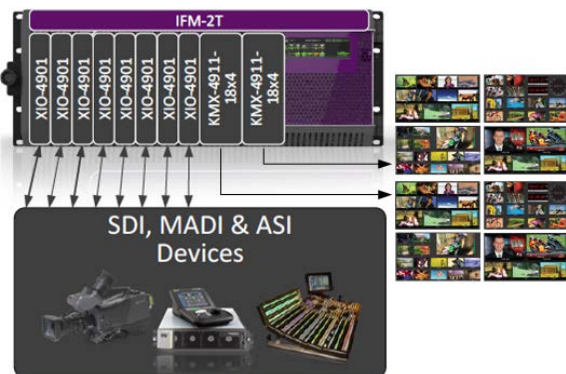

GVM-72-2M 72x72 + x2 マルチビューワ 18x4