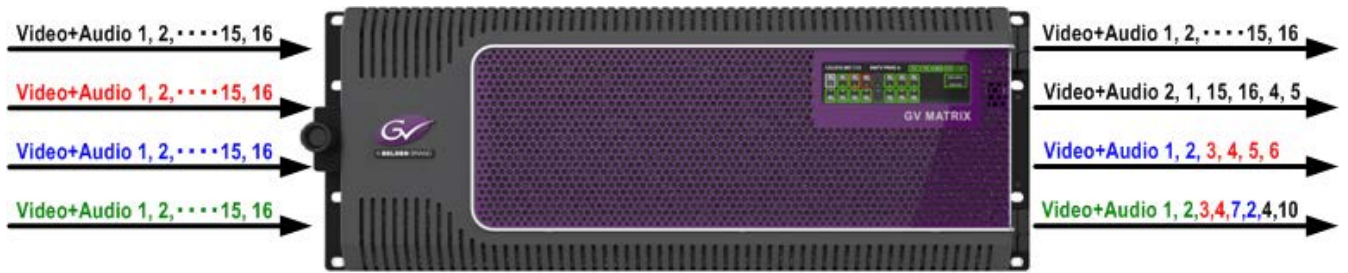

ハイブリッド・ルーティングスイッチャー