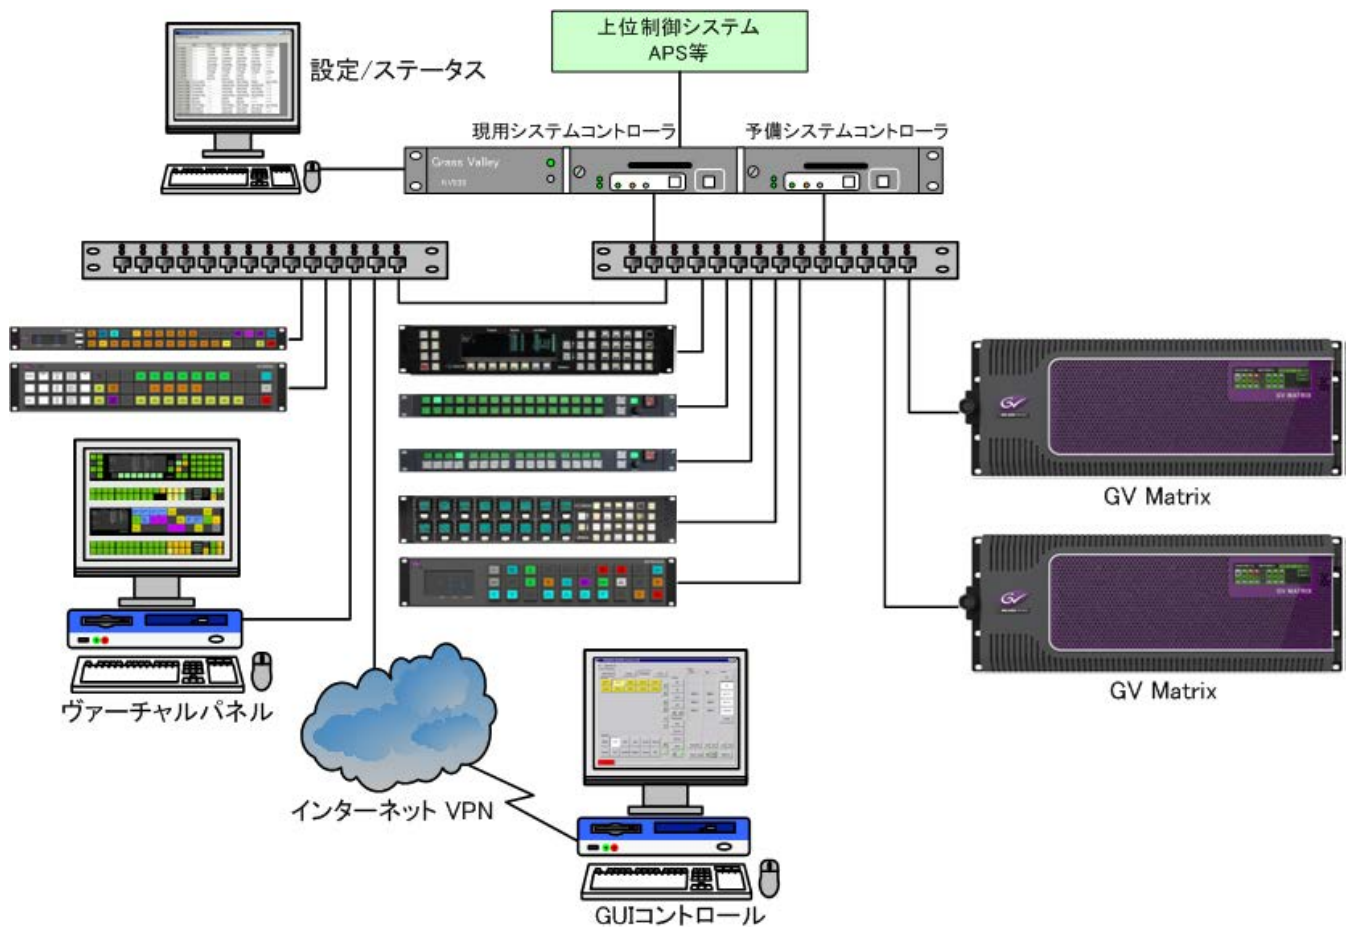

ハイブリッド・ルーティングスイッチャー

ビデオと MADI

制御例