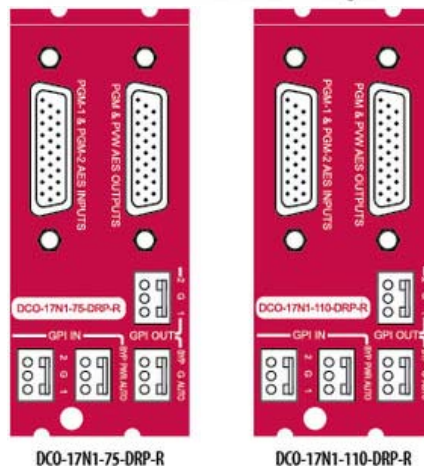

DCO-1781

AES チェンジオーバー

DCO-1781 は 2 または 4 AES の 2x1 チェンジオーバーです。通常は内部で電氣的にスイッチングします。電源が故障した場合は背面パネルにあるリレーによって本線信号をバイパス出力します。サイレントスイッチングオプションを備えると切り替えノイズ無しにスイッチングします。入力信号は手動、自動で切り替えることができます。自動モードではアラームパラメータにより入力信号を分析し、スイッチングします。手動モードでは Densite フレーム前面ボタン、iControl、RCP-100/200、または GPI によりスイッチングさせます。GPI 出力はどちらの入力が選択されているか、を他のシステムに知らせることができます。DCO-1781 は iControl 監視システムに接続されている場合、オーディオレベルを表示することができます。ビデオ用チェンジオーバーの HCO-1821 と連動させ使用することができます。

- 2 または 4 AES オーディオ対応
- 電氣的スイッチングとリレーバイパス
- アラームパラメータ分析による自動スイッチング
- イーサネット、RS232/422 Oxtel プロトコルによる外部制御
- iControl、iControl Solo、RCP100/200、GPI によるマニュアル操作
- iControl へのアラーム出力
- GPI IN/OUT (IN 1、IN 2、Auto、Bypass)
- サイレントスイッチングオプション
- Densite フレームからの同期信号利用
- オーディオレベルメータのストリーム出力
- 非常時のトーン出力
- HCO-1821 とのスレーブ動作

DCO-1741/1781 Functional Block Diagram

仕様

入力	2 AES (1741)、4 AES (1781)	出力	2 AES (1741)、4 AES (1781)	遅延	3 オーディオサンプル
サンプリング周波数	48kHz±100ppm	サンプリング周波数	48kHz±100ppm		40 ns サイレントオプション無
量子化	16~24 ビット	AES3	4 Vp-p	その他	
入力信号は同期していなければなりません。		インピーダンス	110Ωバランス	トーン出力	1 KHz L チャンネル
AES3	0.2~7 Vp-p	AES3	1 Vp-p	オーディオクリップ	
インピーダンス	トランス・バランス	インピーダンス	75Ω		1 または 2 つのオーディオファイルを持つ
	110Ω(バイパス OFF)	リターンロス	> 15dB Up to 12MHz		ことが可能トータル時間 48kHz ステレオ
	> 5 KΩ(バイパス ON)	リファレンス入力			で 11.3 秒、24kHz モノで 45 秒
AES3	0.2~2 Vp-p		Densite フレーム内分配より	消費電力	
インピーダンス	75Ω(バイパス OFF)	プロセスパフォーマンス		10W(最大)	
	> 5 KΩ(バイパス ON)	量子化	24 ビット		
リターンロス	> 15dB Up to 12MHz	入力信号は同期していなければなりません。			
		チャンネル数	4 (1741)、8 (1781)		

オーダリングガイド

DENSITE 2 フレーム用

DCO-1781
DCO-17N1-75-DRP-R
DCO-17N1-110-DRP-R

DENSITE 3 フレーム用

DCO-1781-3RU
DCO-17N1-75-DRP-R-3RU
DCO-17N1-110-DRP-R-3RU

4 AES チェンジオーバー
2 スロット幅背面パネル、75Ω
2 スロット幅背面パネル、110Ω

オプション

DCO-17NN-OPT-SS