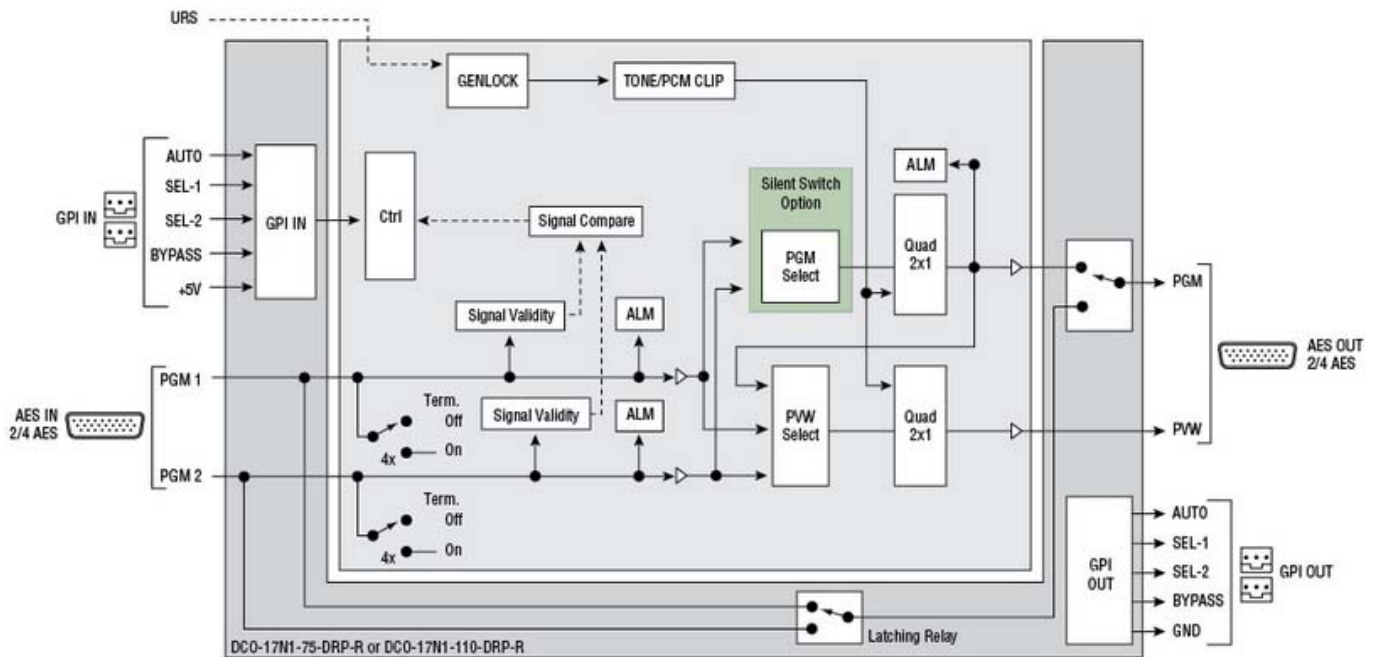

DCO-1781

AES チェンジオーバー

DCO-1781 は 2 または 4 AES の 2x1 チェンジオーバーです。通常は内部で電氣的にスイッチングします。電源が故障した場合は背面パネルにあるリレーによって本線信号をバイパス出力します。サイレントスイッチングオプションを備えると切り替えノイズ無しにスイッチングします。入力信号は手動、自動で切り替えることができます。自動モードではアラームパラメータにより入力信号を分析し、スイッチングします。手動モードでは Densite フレーム前面ボタン、iControl、RCP-100/200、または GPI によりスイッチングさせます。GPI 出力はどちらの入力が選択されているか、を他のシステムに知らせることができます。DCO-1781 は iControl 監視システムに接続されている場合、オーディオレベルを表示することができます。ビデオ用チェンジオーバーの HCO-1821 と連動させ使用することができます。

- 2 または 4 AES オーディオ対応
- 電氣的スイッチングとリレーバイパス
- アラームパラメータ分析による自動スイッチング
- イーサネット、RS232/422 Oxtel プロトコルによる外部制御
- iControl、iControl Solo、RCP100/200、GPI によるマニュアル操作
- iControl へのアラーム出力
- GPI IN/OUT (IN 1、IN 2、Auto、Bypass)
- サイレントスイッチングオプション
- Densite フレームからの同期信号利用
- オーディオレベルメータのストリーム出力
- 非常時のトーン出力
- HCO-1821 とのスレーブ動作

DCO-1741/1781 Functional Block Diagram

仕様

入力	2 AES (1741)、4 AES (1781)	出力	2 AES (1741)、4 AES (1781)	遅延	3 オーディオサンプル
サンプリング周波数	48kHz±100ppm	サンプリング周波数	48kHz±100ppm		40 ns サイレントオプション無
量子化	16~24 ビット	AES3	4 Vp-p	その他	
入力信号は同期していなければなりません。		インピーダンス	110Ωバランス	トーン出力	1 KHz L チャンネル
AES3	0.2~7 Vp-p	AES3	1 Vp-p	オーディオクリップ	
インピーダンス	トランス・バランス	インピーダンス	75Ω		1 または 2 つのオーディオファイルを持つ
	110Ω(バイパス OFF)	リターンロス	> 15dB Up to 12MHz		ことが可能トータル時間 48kHz ステレオ
	> 5 KΩ(バイパス ON)	リファレンス入力			で 11.3 秒、24kHz モノで 45 秒
AES3	0.2~2 Vp-p		Densite フレーム内分配より	消費電力	
インピーダンス	75Ω(バイパス OFF)	プロセスパフォーマンス		10W(最大)	
	> 5 KΩ(バイパス ON)	量子化	24 ビット		
リターンロス	> 15dB Up to 12MHz	入力信号は同期していなければなりません。			
		チャンネル数	4 (1741)、8 (1781)		

サイレントスイッチ・オプション

フレーム

DENSITE 2
DENSITE-PSU-AC
DENSITE 3
DENSITE 3-PSU-AC
DENSITE 3+FR1
DENSITE 3+ FR1-PSU-AC
DENSITE 3 MINI
DENSITE 3 MINI-PSU

2U サイズフレーム&電源(20 スロット) イーサネットポート付
リダundant電源
3U サイズフレーム&電源(20 スロット)イーサネットポート付
リダundant電源
1U サイズフレーム&電源(4 スロット)イーサネットポート付
リダundant電源
1U ハーフラックフレーム&電源(2 スロット) イーサネットポート付
リダundant電源