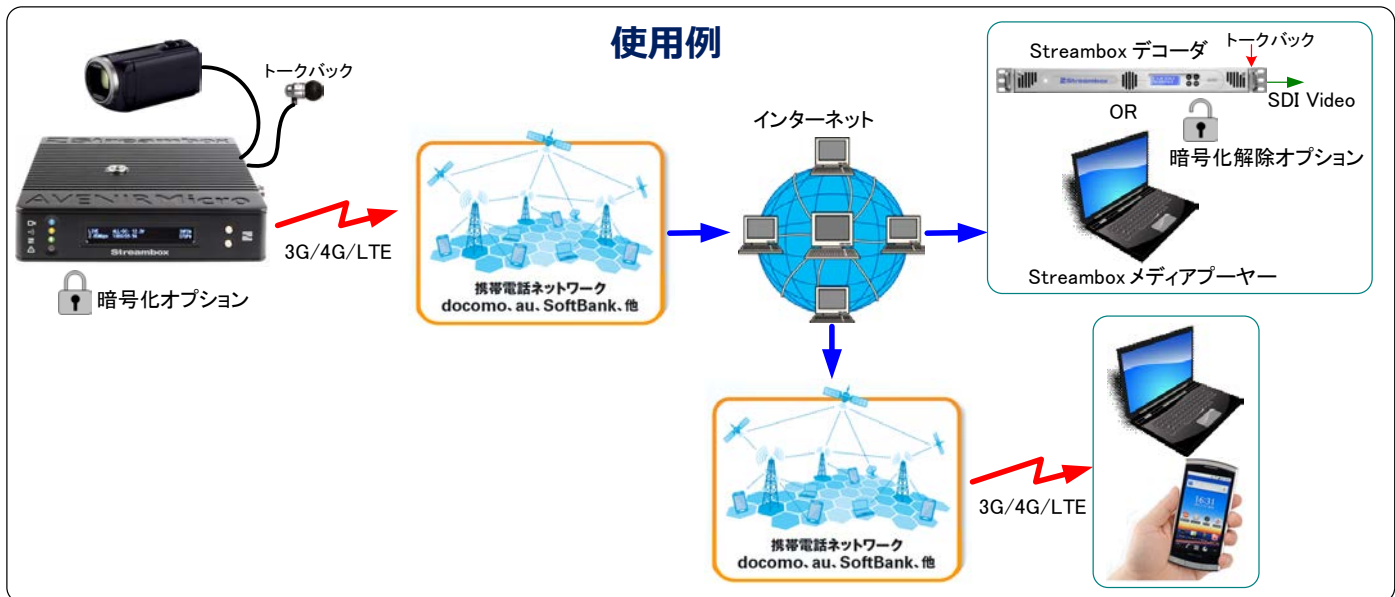

Avenir Micro

USBモデムx4 & バッテリーアダプタ・オプション付

主な特長 1

- ⓧ 本体重量 500g の超軽量ボディ
- ⓧ 縦横それぞれ約 13cm と手の平サイズ
- ⓧ 標準で 2 本の USB モデムが接続可能な USB ポート、2 回線の WiFi、Gigabit イーサネットに加え、3G/4G/LTE 対応のモデム x4 オプション、USB モデム x4 が搭載可能なバッテリーアダプタ・オプション
- ⓧ マイクロ SD スロット搭載でストレージも可能

主な特長 2

Streambox 社独自のコーデック「ACT-L3」

狭い帯域幅の環境下においても、他のコーデックに比べ高画質の映像を低遅延で配信することができます。

Streambox 社独自の伝送技術「LDMP」

複数のモデムを平行運用し、可能な限りの最高の通信環境を実現できる帯域幅を自動的に選択します。それにより、ネットワーク帯域幅の変動や映像瞬断の可能性を最低限に抑えることができます。

主な仕様

ビデオフォーマット	HD:1080i/59.94, 1080i/50, 1080p24, 1080p25, 1080p30, 720p59.94, 720p50
	SD:525i59.94(NTSC), 576i50(PAL)
圧縮フォーマット	Streambox ACT-L3, Advanced Profile
	Forward Error Correction
	Reed Solomon, Parity, Shuffle : 0~50%調整
オーディオフォーマット	AAC 1/2/3/4/8 チャンネル, CELP, GSM 1 チャンネル
通信インターフェース	USB モデム用ポート x2
	WiFi (2.4 GHz, 5 GHz, 802.11 a/b/g/n) x2
	ギガビットイーサネット x1
	3G/4G/LTE モデム x4 パッケージ (オプション)
	USB モデム x4 (オプション)
ネットワークプロトコル	LDMP 2.0, UDP, TCP
ビデオ入力	HD-SDI, HDMI
オーディオ入力	SDI オーディオ, HDMI オーディオ
メタデータ	ユーザー選択 (位置情報等)
トークバック	受信機 (デコーダ) 側からの音声をカメラマンに送信 (Bluetooth 経由)
ユーザーインターフェース	2.4"LCD タッチスクリーン, Web 経由で iPhone, iPad, Android 端末からリモート操作
ストレージ	Micro SD
遅延	0.n 秒, 2~14 秒 (ユーザー選択)
寸法	本体:126x128x30mm
重量	本体:500g
電源	DC 11~17V, 最大消費電力 24W
アクセサリ	AC アダプタ
オプション	USB モデム x4 & バッテリー(LP-E6)x2 アダプタ
	追加 x4 USB モデム用ブレークアウトケーブル
	3G/4G/LTE モデム x4 パッケージ
	AES-128 暗号化