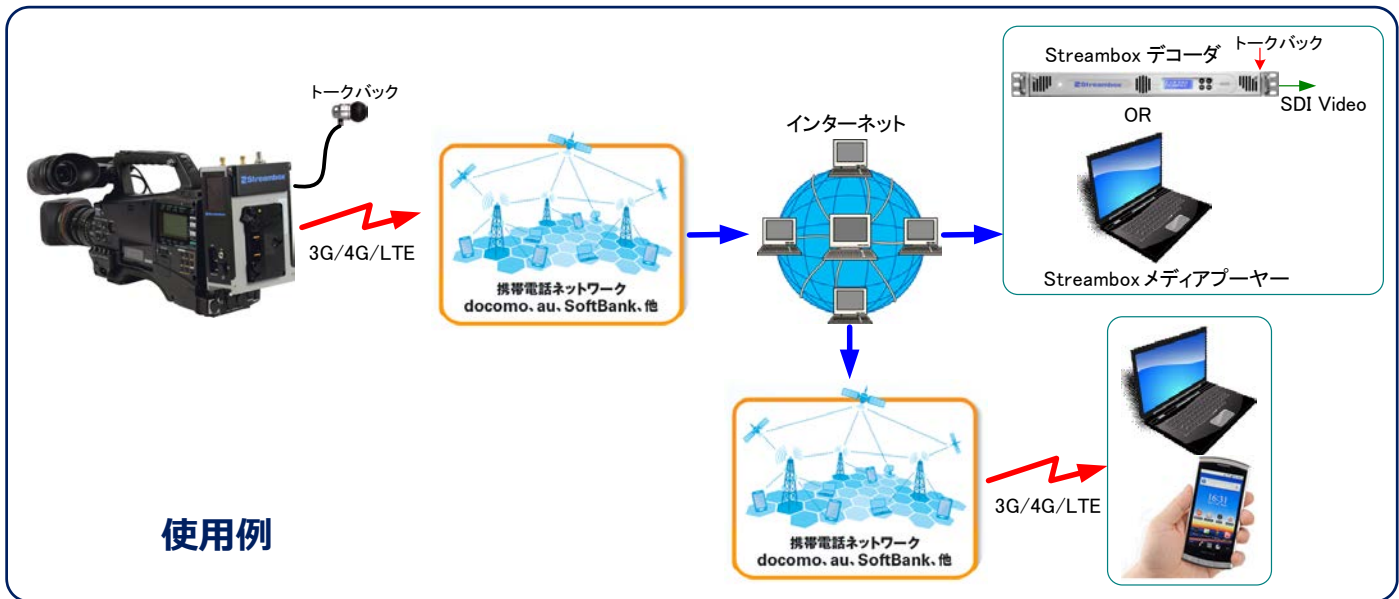

カメラマウント型ライブ 4K 映像配信システム

Avenir 4K

主な特長

- Ⓞ4K(3840x2160)、HD、SD を 3G/4G/LTE 携帯電話ネットワーク、Wi-Fi、BGAN、IP ネットワークで配信
- Ⓞビットレート 4~50Mbps
- ⓄStreambox クラウド、デコーダ等とシームレスに機能します。
- ⓄG マウントタイプ、V マウントタイプのバッテリーが装着可能です。
- Ⓞ6G-SDI と HDMI 入力
- Ⓞ受信側 (デコーダ) からの音声をカメラマンに告げるトークバック出力
- Ⓞ本体操作に加え、Web 経由のリモート操作をすることが可能です。

主な特長

Streambox 社独自のコーデック「ACT-L3」

狭い帯域幅の環境下においても、他のコーデックに比べ高画質の映像を低遅延で配信することができます。

Streambox 社独自の伝送技術「LDMP」

複数のモデムを平行運用し、可能な限りの最高の通信環境を実現できる帯域幅を自動的に選択します。それにより、ネットワーク帯域幅の変動や映像瞬断の可能性を最低限に抑えることができます。

主な仕様

ビデオフォーマット	4K:3840x2160/23.98, 24, 29.97, 30 SD:NTSC 525i/59.94, PAL 576i/50	HD:1080/23.98PsF, 1080i/59.94, 1080i/50, 720p/50
カラープロファイル	4:2:0, 4:2:2	
圧縮フォーマット	Streambox ACT-L3, Advanced Profile	
オーディオフォーマット	AAC 1/2/4/8 チャンネル, CELP, GSM 1 チャンネル	
通信インターフェース	USB2.0 ポート x5	
	WiFi (2.4 GHz, 5 GHz, 802.11 a/b/g/n) x2	
	ギガビットイーサネット x1	
ネットワークプロトコル	LDMP 2.0, UDP, TCP	
ビデオ入力	6G-SDI, HDMI	
オーディオ入力	SDI エンベディッドオーディオ, 8 チャンネル	
メタデータ	ユーザー選択 (位置情報等)	
ビデオポストフィルタ	アドバンスド・インターレース/プログレッシブ・ポストフィルタ(デブロック、デモスキート、アンチエイリアス)	
エラーコレクション	0%~50%アジャスタブル、リードソロモン符号、パリティ、シャッフル	
ストア&フォワード	通信状態が悪い時は映像を収録し、通信状態が回復した時に送信	
トークバック	受信機 (デコーダ) 側からの音声をカメラマンに送信 3.5m ステレオジャック	
ユーザーインターフェース	2.4"LCD タッチスクリーン, Web 経由で iPhone, iPad, Android 端末からリモート操作	
ストレージ	64 GB SSD	
遅延	0.2~8 秒 (ユーザー選択)	
寸法	本体:220x240x85mm	
重量	本体:3.2Kg	
電源	DC 11~17V, 定格消費電力 60W	
アクセサリ	AC アダプタ	